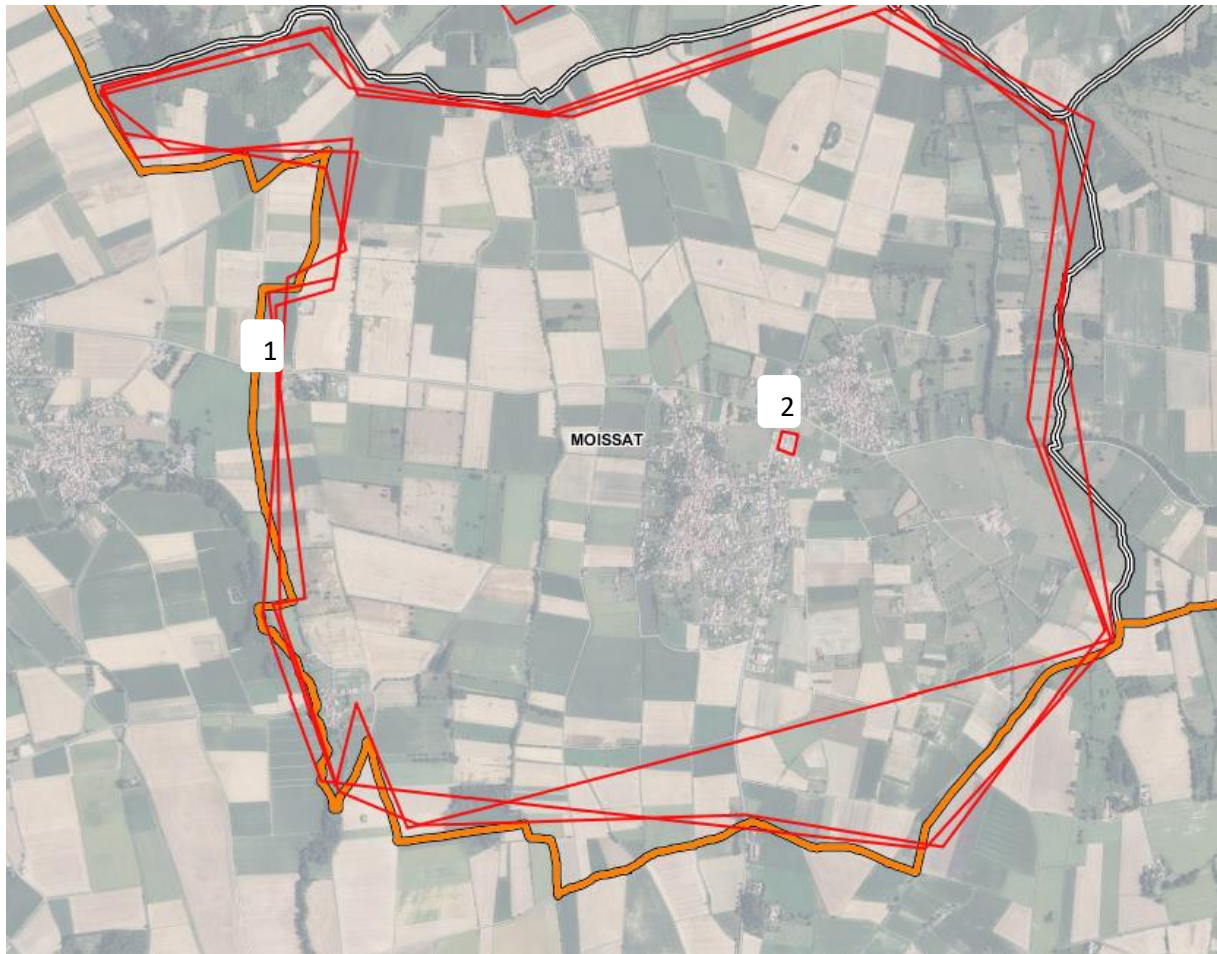

MOISSAT – zones d'accélération ENR

1. Photovoltaïque toiture, Solaire thermique et géothermie (toute la commune)
2. Réseau de chaleur bois énergie (école-mairie-salle des fêtes)